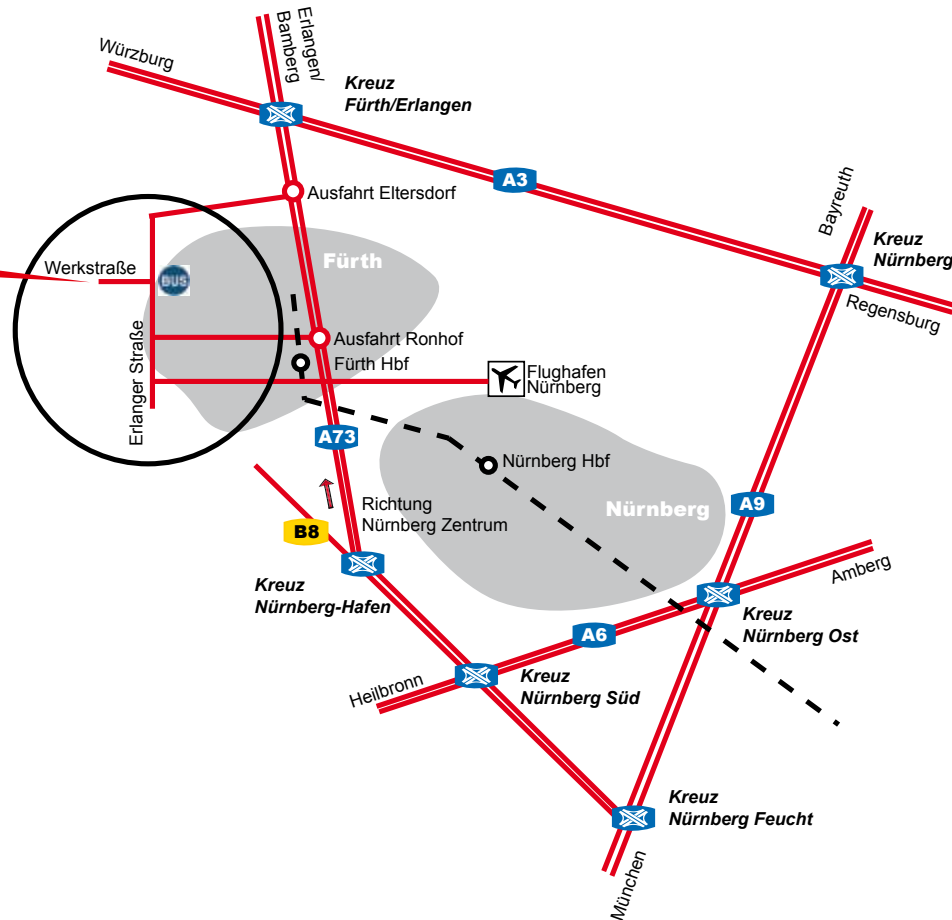

IHR WEG ZU UNS.

SIMBA · DICKIE · GROUP
 Werkstraße 1
 90765 Fürth
 Tel.: +49 (0) 911 9765 - 01

Mit dem Auto:

Von der A73 (Frankenschnellweg) von Süden kommend:

- Ausfahrt Fürth-Ronhof
- Links in die Seeackerstraße biegen, ca. 1 km folgen.
- Rechts in die Erlanger Straße, ca. 1,5 km folgen.
- Beim Werbeturm der SIMBA DICKIE GROUP links in die Werkstraße einbiegen.

Von der A73 (Frankenschnellweg) von Norden kommend:

- Ausfahrt Erlangen-Eltersdorf
- Rechts Richtung Fürth-Stadeln der Staatsstraße 2242 ca. 5 km folgen
- Beim Werbeturm der SIMBA DICKIE GROUP rechts in die Werkstraße einbiegen.

Mit dem Zug:

Vom Bahnhof Fürth kommend:

- Buslinien 173/174 Richtung Atzenhof/Am Vacher Markt Haltestelle Waldringstraße
- Mit dem Taxi vom Bahnhof aus in ca. 10 Minuten zu erreichen.

Vom Flughafen:

- Mit dem Taxi vom Flughafen aus in ca. 20 Minuten zu erreichen.